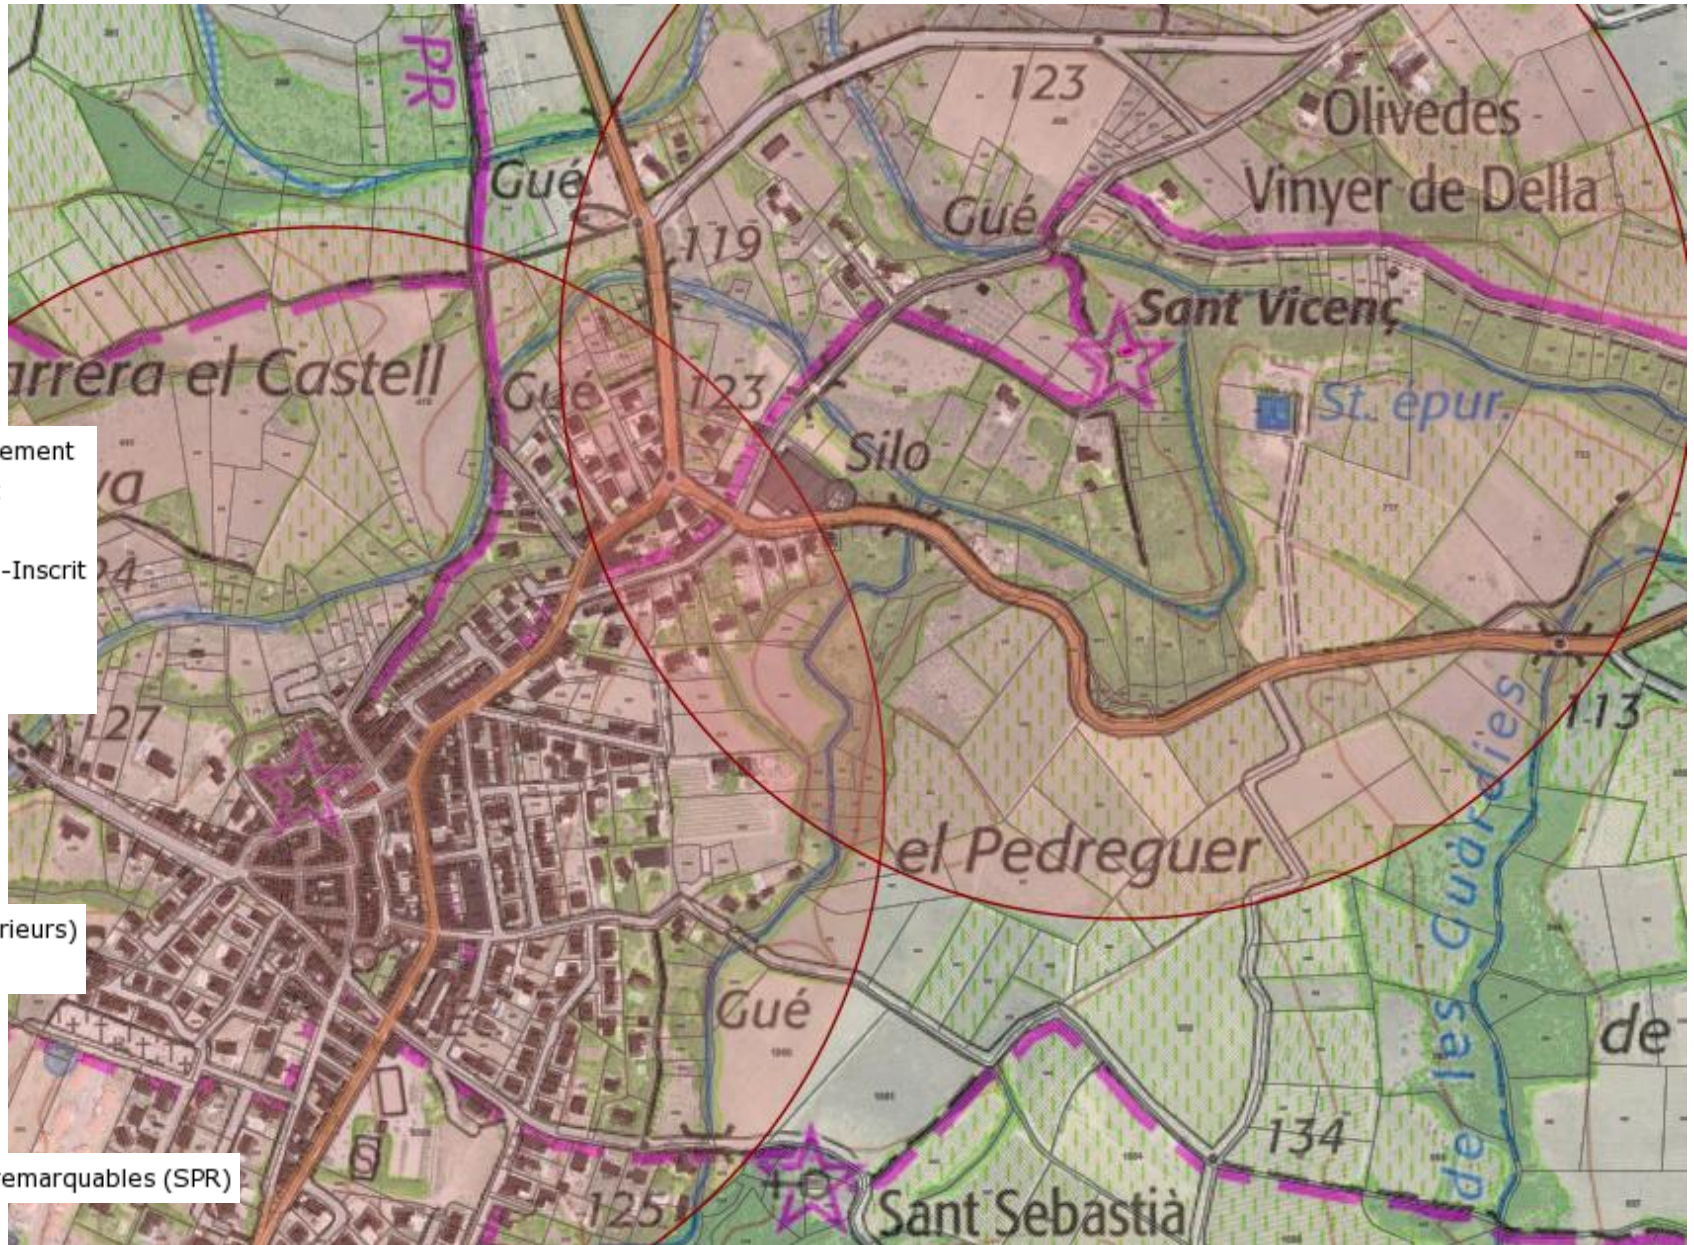

Vue périmètre MH

Ma sélection

Site classé ou inscrit de la région Occitanie

- Classé
- Inscrit

En date du : 2018-04-09
Propriétaire : Romain PROVOST

Immeubles classés ou inscrits -
Pyrénées-Orientales -66

- En instance de classement
- Partiellement Inscrit
- Inscrit
- Partiellement Classé-Inscrit
- Partiellement Classé
- Classé
- Par défaut

En date du : 2020-07-21
Propriétaire : DRAC Occitanie

Protection au titre des
abords de monuments
historiques (AC1) -
Pyrénées-Orientales - 66

- Périmètres MH (intérieurs)
- Périmètres MH

En date du : 2020-07-21
Propriétaire : DRAC Occitanie

Sites patrimoniaux
remarquables (AC4) -
Pyrénées-Orientales - 66

- Sites patrimoniaux remarquables (SPR)

En date du : 2020-07-21
Propriétaire : DRAC Occitanie

Zones de présomption de